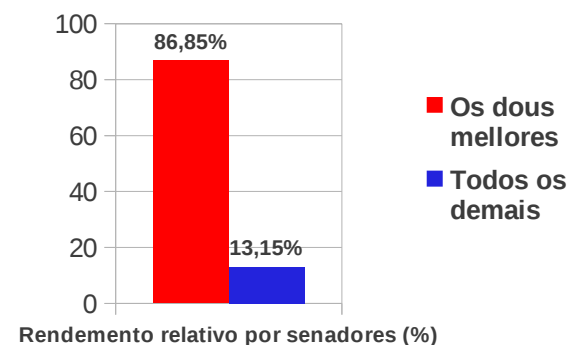

Senador(a)	Circunscripción	Interpelacións	Acordos de tramitación	Preguntas orais en pleno	Preguntas orais en comisión	Preguntas con resposta escrita	Solicitudes de informes	TOTAL
Juncal Rodríguez, Juan Manuel	PP – A Coruña					1		1 0,14
Leyte Coello, María del Carmen	PP – Ourense					1		1 0,14
López Veiga, Enrique César	PP – Parlamento de Galicia					1		1 0,14
Pérez de Juan Romero, Miguel Ángel	PP – Ourense					1		1 0,14
Rivera Mallo, José Luis	PP – Pontevedra					1		1 0,14
Torres Colomer, José Luis Ramón	PP – A Coruña					1		1 0,14
TOTAL		2	1	22	58	646	9	738
% do total		0,27	0,14	2,98	7,86	87,53	1,22	100,00

Fonte: web oficial do Senado español www.senado.es

Composición actual do Senado (266 escaños) – 158 PP | 64 PSOE | 13 CiU | 8 PSC * | 5 PNv | 3 Amaiur | 3 UPN ** | 3 PAR ** | 2 ICV * | 2 CCN ** | 2 CC-NC | 2 IU | 1 FAC
* Coaligados na Entesa catalá e formando grupo parlamentario propio ** En coalición co PP