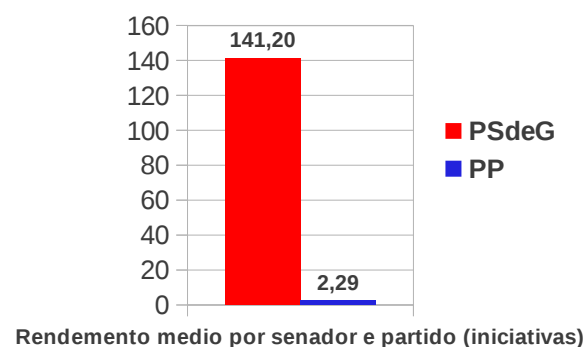

Senador(a)	Circunscripción	Interpelacións	Acordos de tramitación	Preguntas orais en pleno	Preguntas orais en comisión	Preguntas con resposta escrita	Solicitudes de informes	TOTAL
Juncal Rodríguez, Juan Manuel	PP – A Coruña					1		1 0,14
Leyte Coello, María del Carmen	PP – Ourense					1		1 0,14
López Veiga, Enrique César	PP – Parlamento de Galicia					1		1 0,14
Pérez de Juan Romero, Miguel Ángel	PP – Ourense					1		1 0,14
Rivera Mallo, José Luis	PP – Pontevedra					1		1 0,14
Torres Colomer, José Luis Ramón	PP – A Coruña					1		1 0,14
TOTAL		2	1	22	58	646	9	738
% do total		0,27	0,14	2,98	7,86	87,53	1,22	100,00

Fonte: web oficial do Senado español www.senado.es

Composición actual do Senado (266 escaños) – 158 PP | 64 PSOE | 13 CiU | 8 PSC * | 5 PNv | 3 Amaiur | 3 UPN ** | 3 PAR ** | 2 ICV * | 2 CCN ** | 2 CC-NC | 2 IU | 1 FAC
* Coaligados na Entesa catalá e formando grupo parlamentario propio ** En coalición co PP