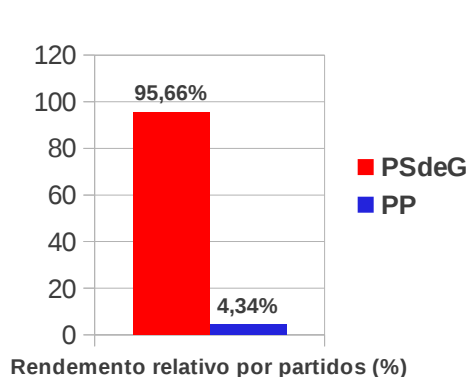

Senador(a)	Circunscripción	Interpelacións	Acordos de tramitación	Preguntas orais en pleno	Preguntas orais en comisión	Preguntas con resposta escrita	Solicitudes de informes	TOTAL
Juncal Rodríguez, Juan Manuel	PP – A Coruña					1		1 0,14
Leyte Coello, María del Carmen	PP – Ourense					1		1 0,14
López Veiga, Enrique César	PP – Parlamento de Galicia					1		1 0,14
Pérez de Juan Romero, Miguel Ángel	PP – Ourense					1		1 0,14
Rivera Mallo, José Luis	PP – Pontevedra					1		1 0,14
Torres Colomer, José Luis Ramón	PP – A Coruña					1		1 0,14
TOTAL		2	1	22	58	646	9	738
% do total		0,27	0,14	2,98	7,86	87,53	1,22	100,00

Fonte: web oficial do Senado español www.senado.es

Composición actual do Senado (266 escaños) – 158 PP | 64 PSOE | 13 CiU | 8 PSC * | 5 PNv | 3 Amaiur | 3 UPN ** | 3 PAR ** | 2 ICV * | 2 CCN ** | 2 CC-NC | 2 IU | 1 FAC
* Coaligados na Entesa catalá e formando grupo parlamentario propio ** En coalición co PP