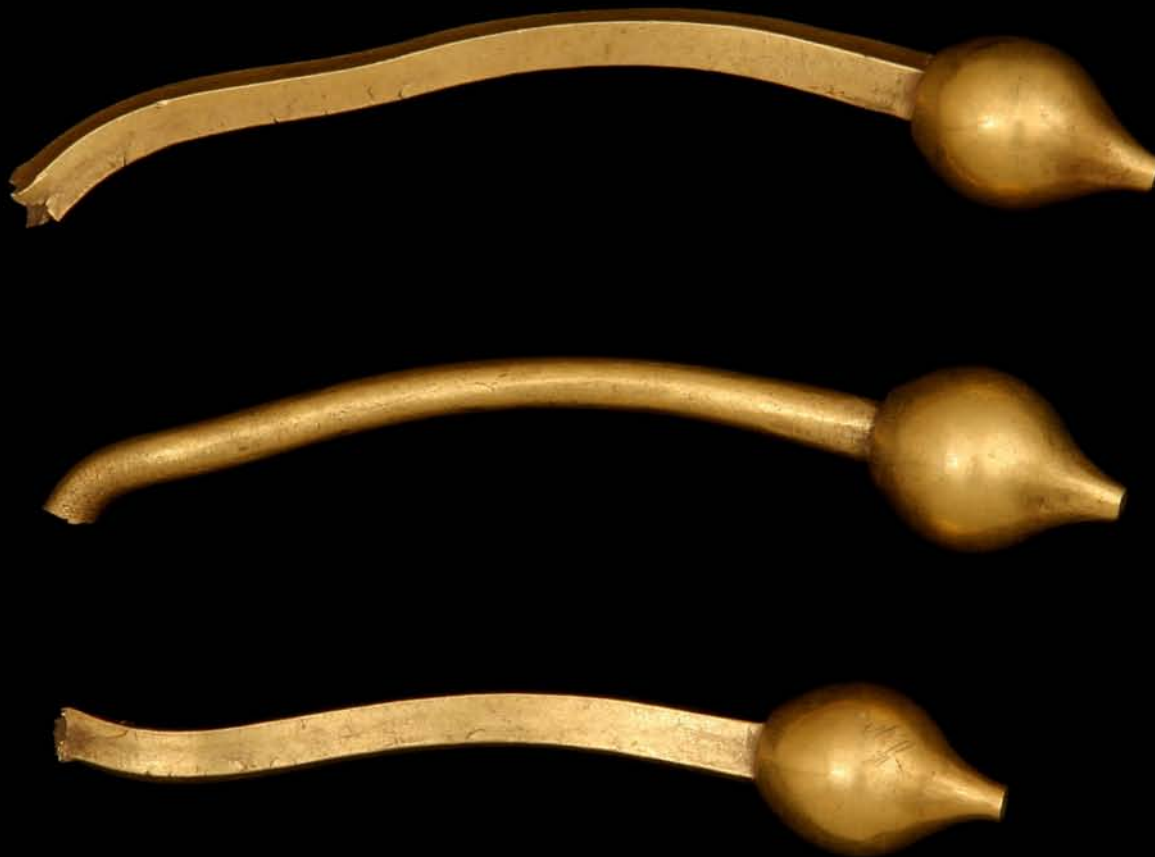

Fragmentos/remates de torques (Lugo)

Patrimonio da
nación galega

DEPUTACIÓN DE LUGO
VICEPRESIDENCIA PRIMEIRA

Cultura e Turismo

REDE MUSEÍSTICA
PROVINCIAL DE LUGO

MUSEO PROVINCIAL DE LUGO