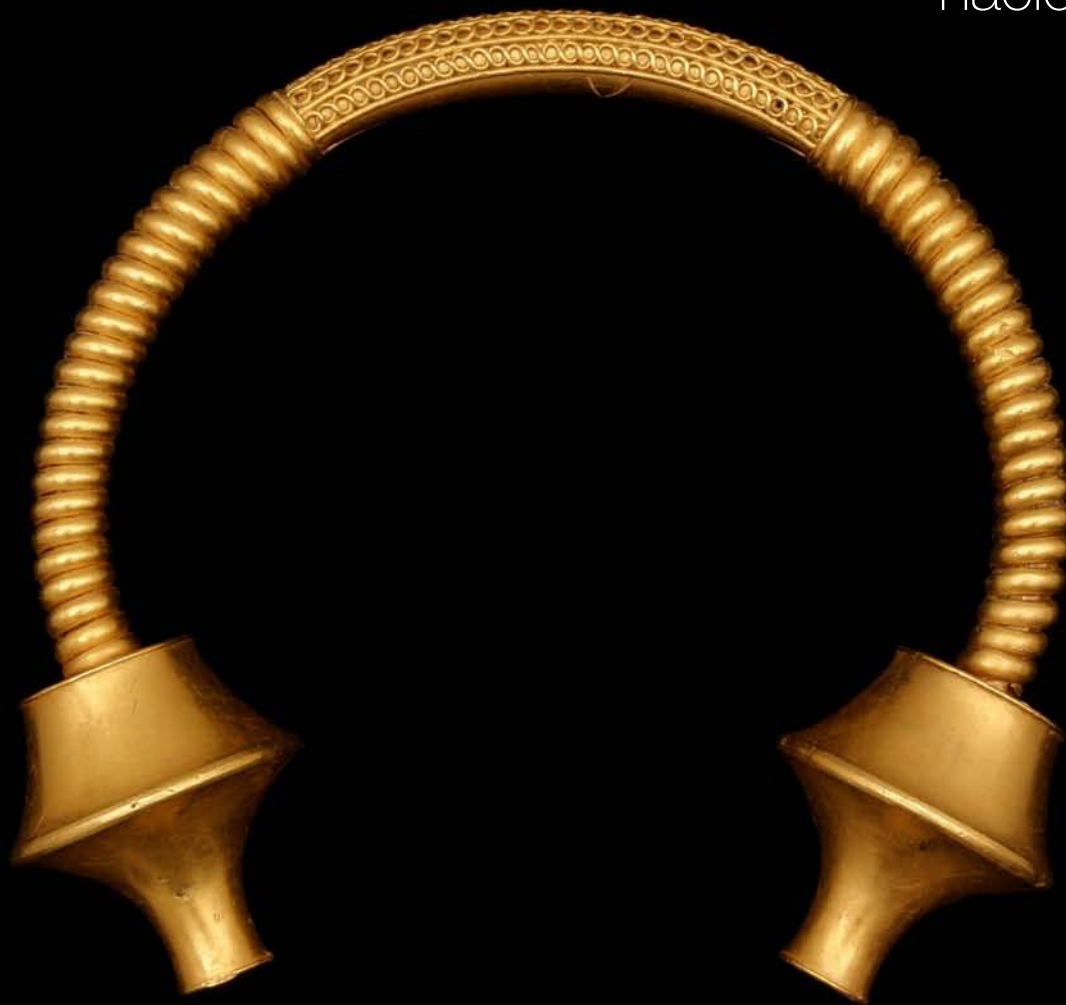

Torques de Burela

Patrimonio da
nación galega

DEPUTACIÓN DE LUGO
VICEPRESIDENCIA PRIMEIRA

Cultura e Turismo

REDE MUSEÍSTICA
PROVINCIAL DE LUGO

MUSEO PROVINCIAL DE LUGO