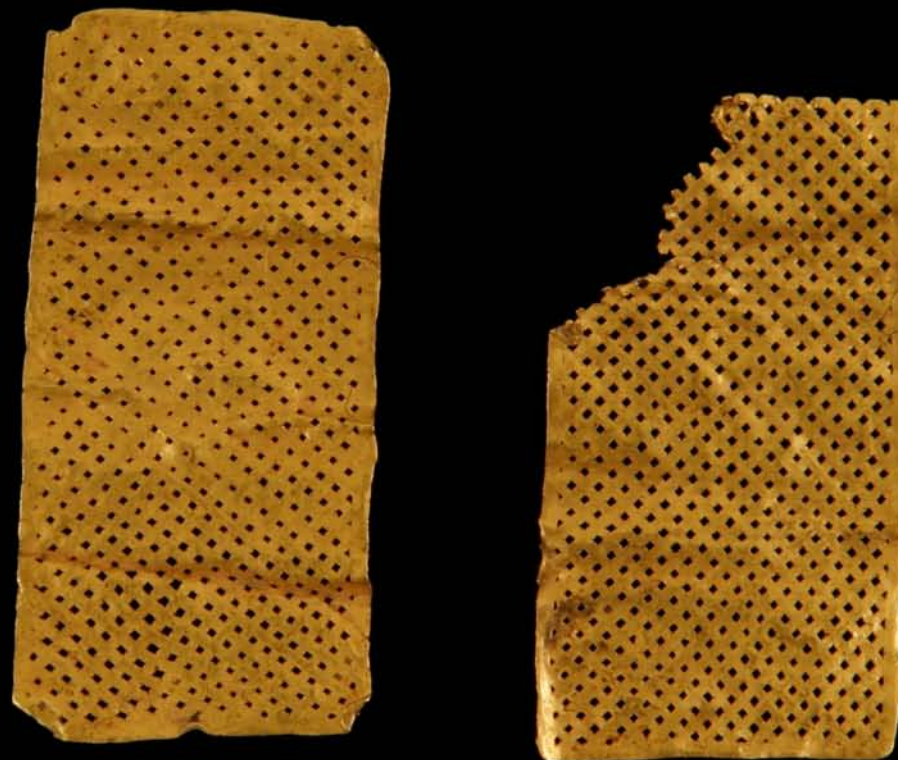

REDE MUSEÍSTICA
PROVINCIAL DE LUGO
MUSEO PROVINCIAL DE LUGO

Lámina de tiras de Monte dos Mouros (II)

Patrimonio da
nación galega

DEPUTACIÓN DE LUGO
VICEPRESIDENCIA PRIMEIRA

Cultura e Turismo

REDE MUSEÍSTICA
PROVINCIAL DE LUGO
MUSEO PROVINCIAL DE LUGO

Láminas caladas

Patrimonio da
nación galega

DEPUTACIÓN DE LUGO
VICEPRESIDENCIA PRIMEIRA

Cultura e Turismo

REDE MUSEÍSTICA
PROVINCIAL DE LUGO
MUSEO PROVINCIAL DE LUGO

Brazalete de Moimenta (I)

Patrimonio da
nación galega